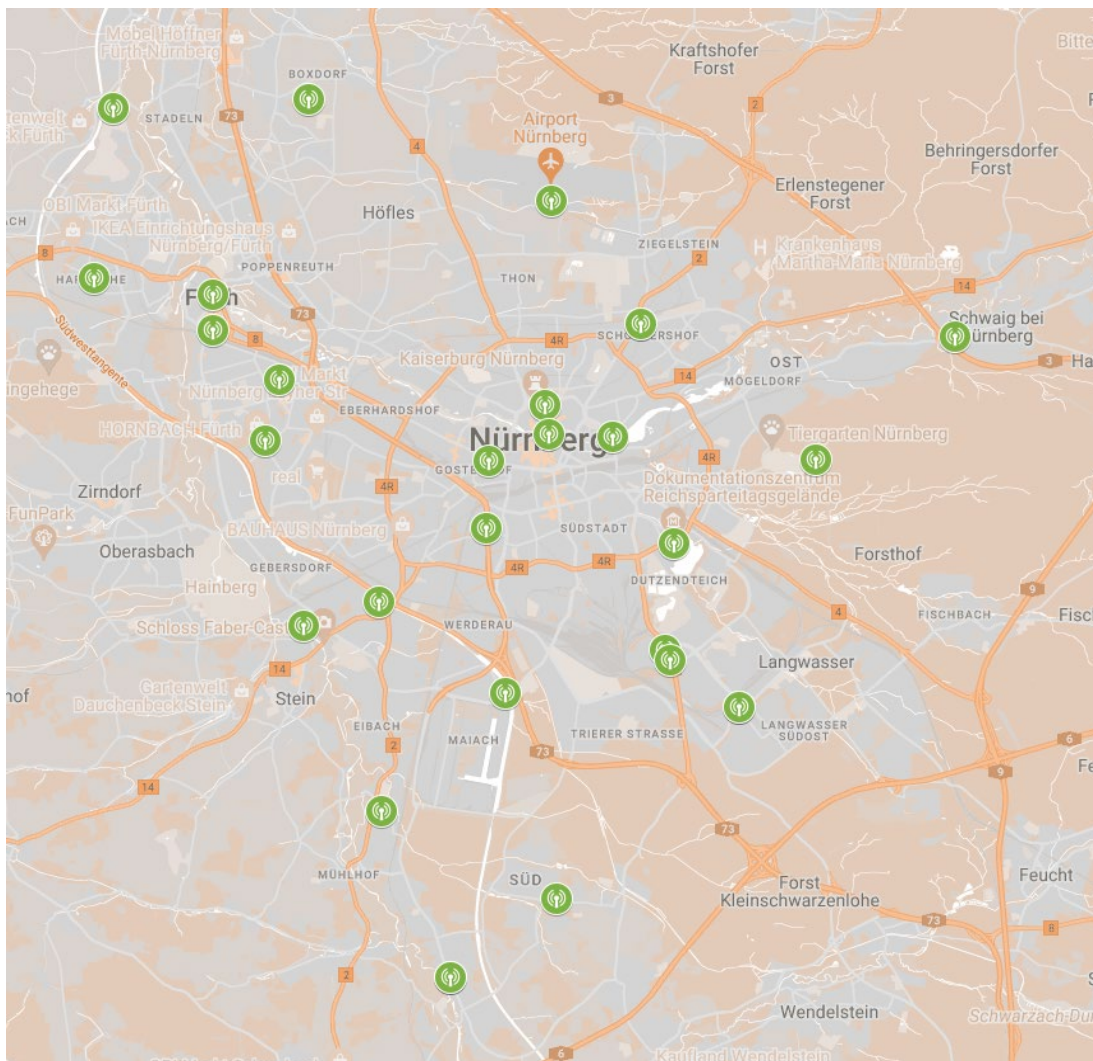

Das Smart City Kommunikationsnetz der N-ERGIE

Empfangsstationen

Das Funknetz der N-ERGIE umfasst 33 Empfangsstationen, die verteilt im Stadtgebiet Nürnberg aufgebaut sind. Die Empfangsstationen empfangen über eine Antenne die beiden Funktechnologien LoRaWAN® und mioty®. Um eine optimale Abdeckung gewährleisten zu können, evaluiert die N-ERGIE regelmäßig das bestehende Netz und plant den Aufbau weiterer Empfangsstationen an neuen Standorten.

Smart City Kommunikationsnetz in Nürnberg

Die N-ERGIE hat im Raum Nürnberg bereits ein flächendeckendes Netzwerk an Empfangsstationen (Gateways) aufgebaut:

Quelle: Google Maps / Stand: Mai 2022

● Standorte der LoRaWAN®- und mioty®-Empfangsstationen